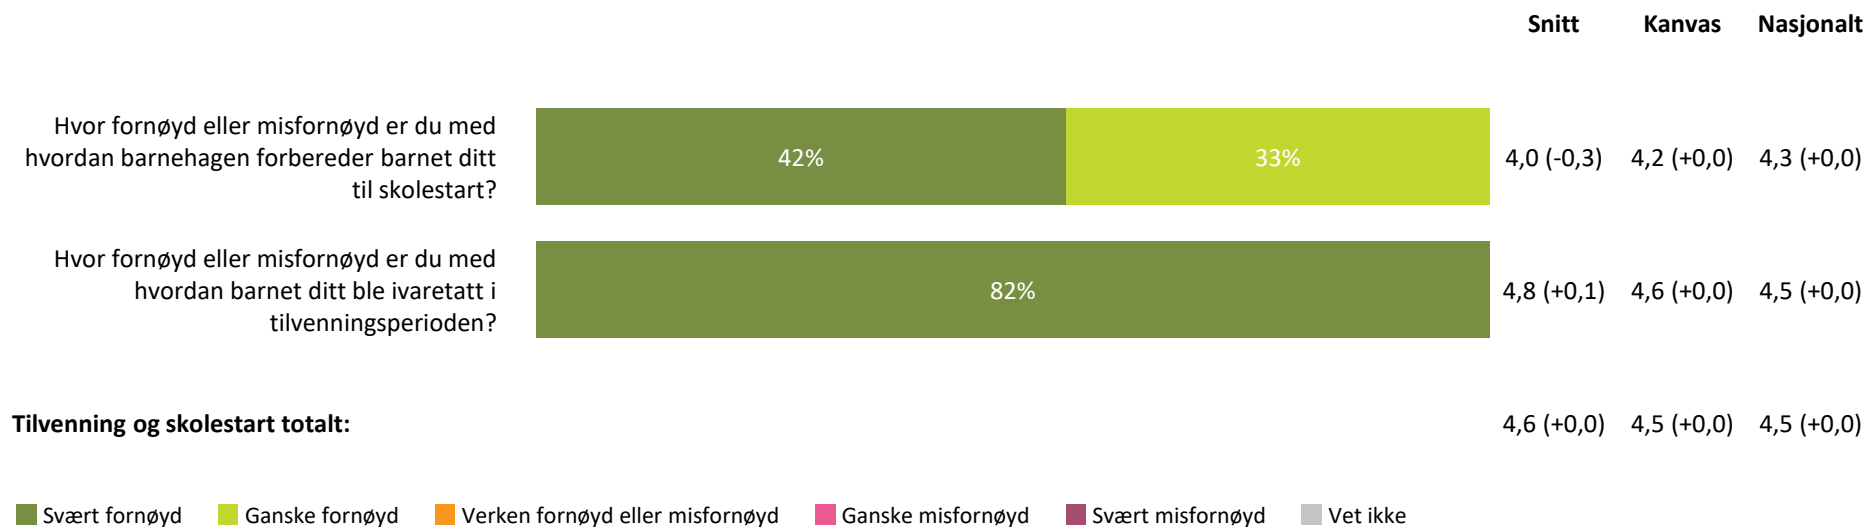

Tilvenning og skolestart