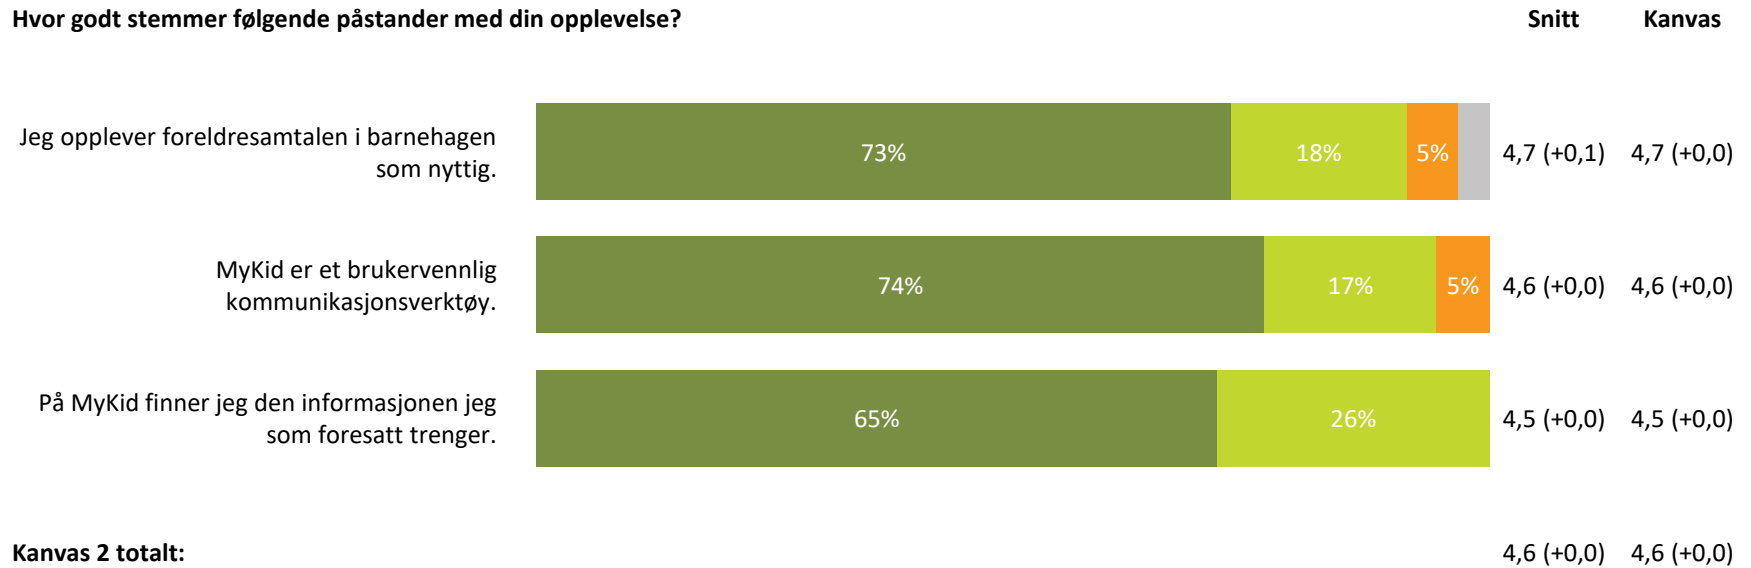

4,6 (-0,1)

4,5 (+0,0)

start samtalen?

4,6 (-0,1)

4,5 (-0,1)

Kanvas 1 totalt:

4,6 (-0,1)

4,5 (-0,1)

■ Svært fornøyd ■ Ganske fornøyd ■ Verken fornøyd eller misfornøyd ■ Ganske misfornøyd ■ Svært misfornøyd ■ Ikke aktuelt/ Vet ikke

Hvor godt stemmer følgende påstander med din opplevelse?

■ Helt enig
 ■ Delvis enig
 ■ Verken enig eller uenig
 ■ Delvis uenig
 ■ Helt uenig
 ■ Vet ikke