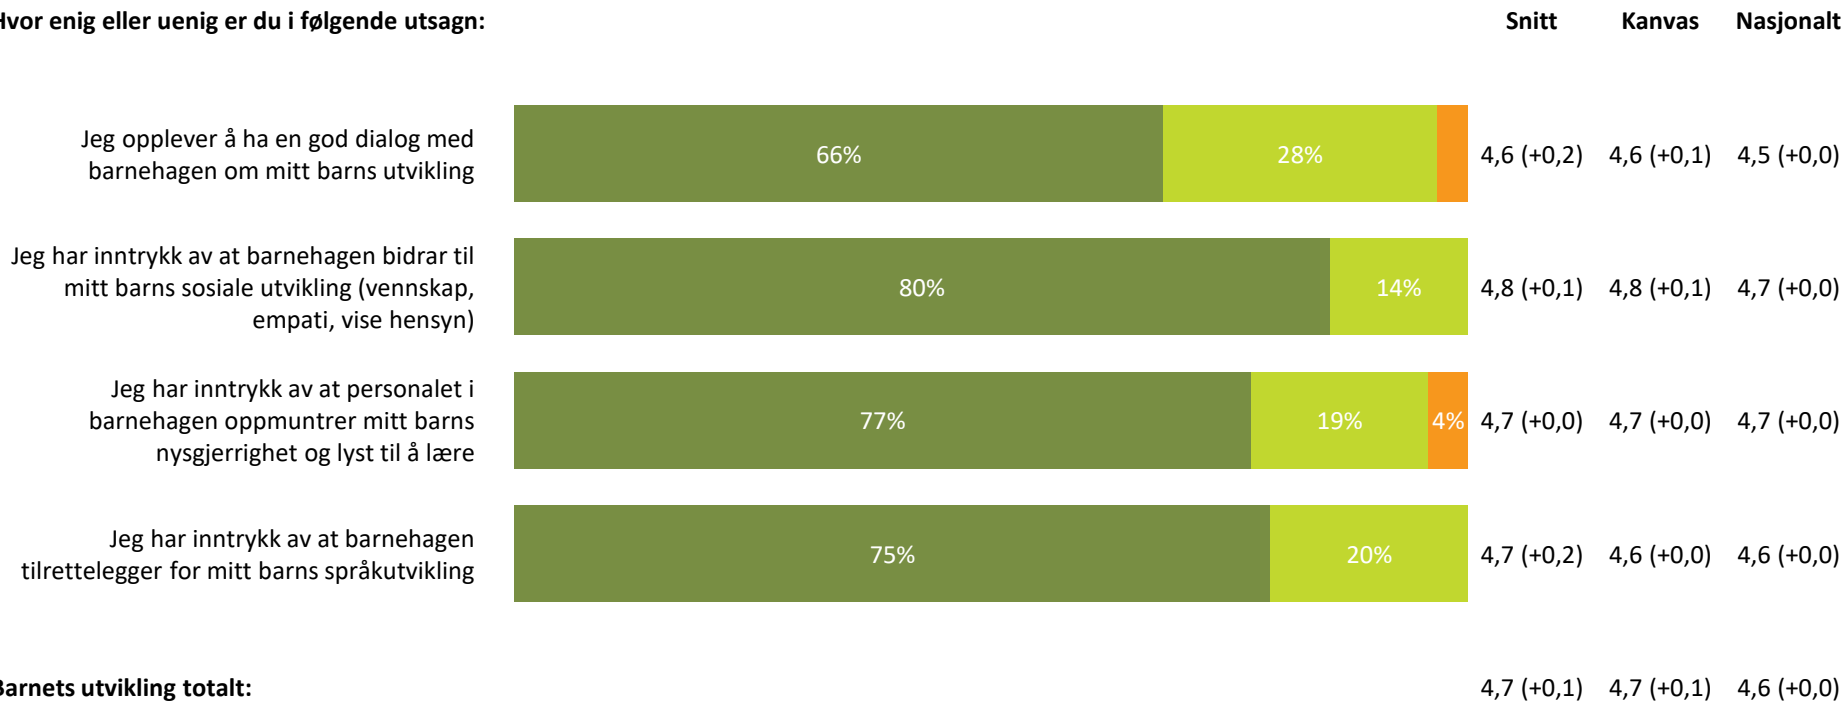

Barnehagen er flinke til å informere om eventuelle endringer i personalgruppen

4,3 (-0,2) 4,3 (-0,1) 4,2 (+0,0)

Informasjon totalt:

4,5 (+0,0) 4,4 (+0,0) 4,3 (+0,0)

■ Helt enig ■ Delvis enig ■ Verken enig eller uenig ■ Delvis uenig ■ Helt uenig ■ Vet ikke

Barnets utvikling

Hvor enig eller uenig er du i følgende utsagn:

 Helt enig  Delvis enig  Verken enig eller uenig  Delvis uenig  Helt uenig  Vet ikke

Medvirkning

Hvor enig eller uenig er du i følgende utsagn: