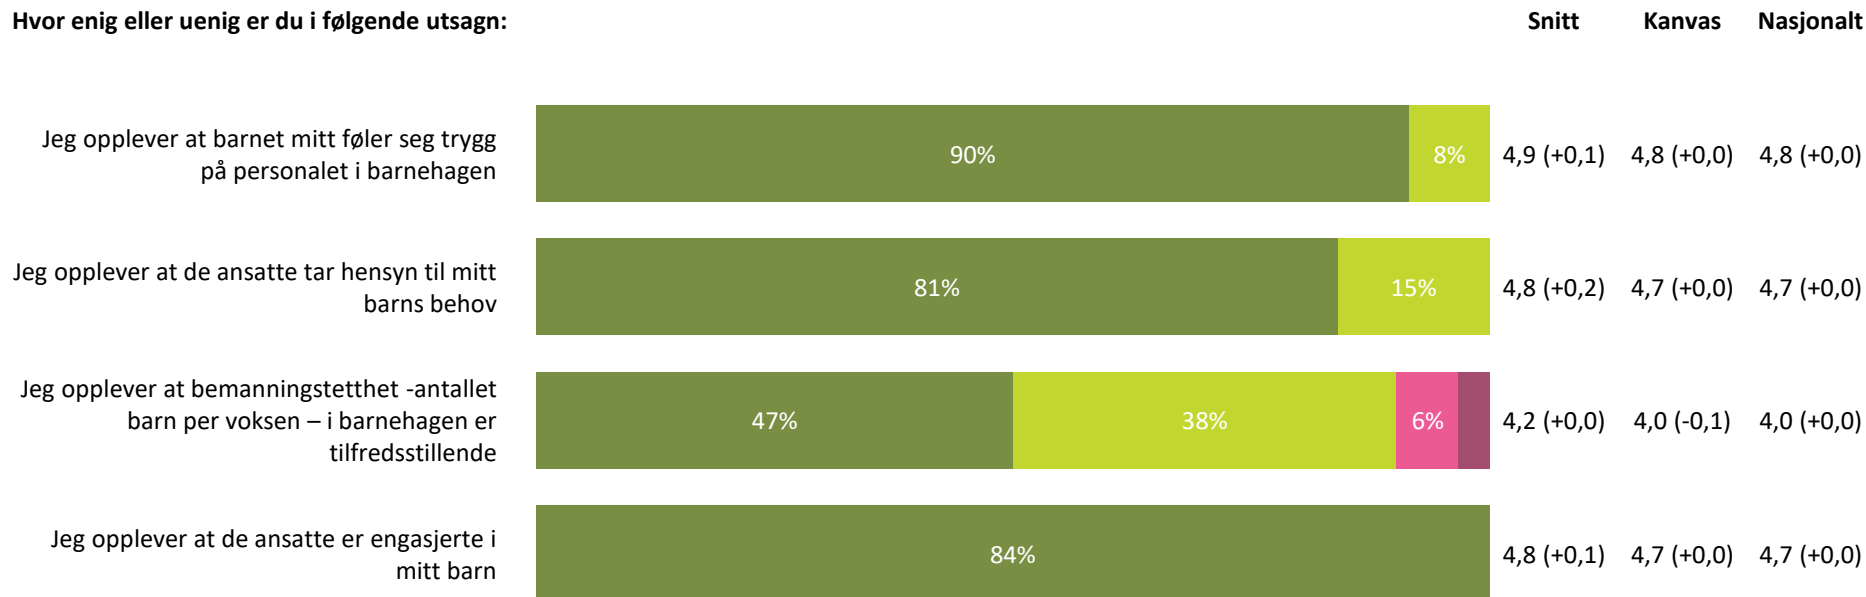

Ute- og innemiljø

Hvor fornøyd eller misfornøyd er du med:

Ute- og innemiljø totalt:

4,3 (-0,1) 4,2 (+0,0) 4,2 (+0,0)

Svært fornøyd Ganske fornøyd Verken fornøyd eller misfornøyd Ganske misfornøyd Svært misfornøyd Vet ikke

Relasjon mellom barn og voksen

Hvor enig eller uenig er du i følgende utsagn:

Relasjon mellom barn og voksen totalt:

4,7 (+0,1) 4,6 (+0,0) 4,5 (+0,0)

Barnets trivsel

Hvor enig eller uenig er du i følgende utsagn: