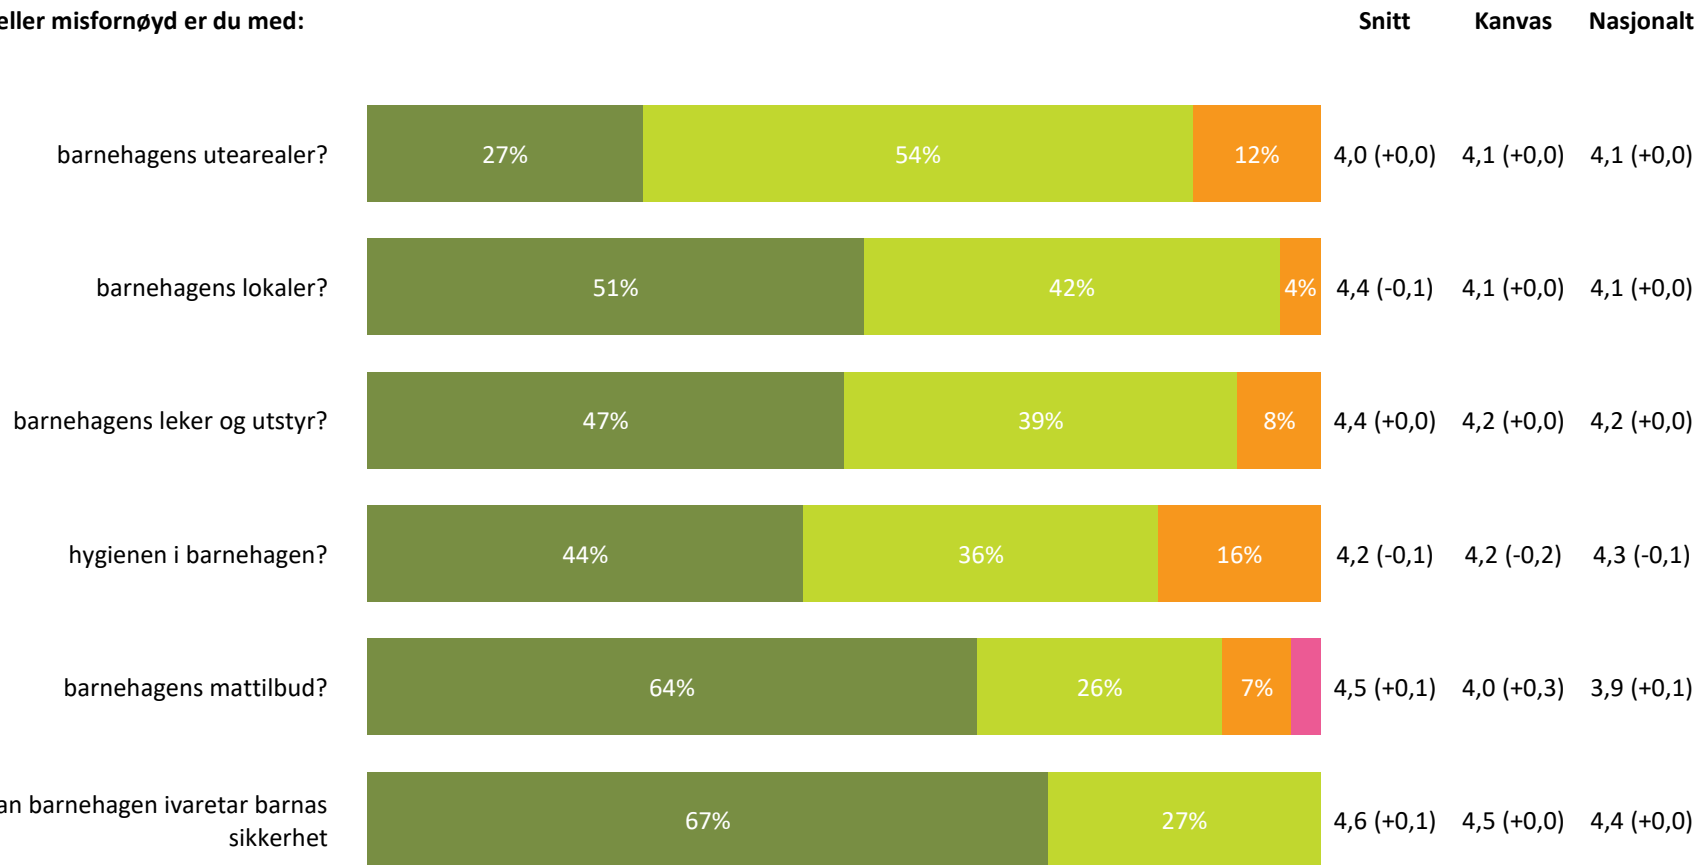

Ute- og innemiljø

Hvor fornøyd eller misfornøyd er du med:

Ute- og innemiljø totalt:

4,3 (-0,1) 4,2 (+0,0) 4,2 (+0,0)

Svært fornøyd Ganske fornøyd Verken fornøyd eller misfornøyd Ganske misfornøyd Svært misfornøyd Vet ikke

Relasjon mellom barn og voksen

Hvor enig eller uenig er du i følgende utsagn:

Relasjon mellom barn og voksen totalt:

4,7 (+0,1) 4,6 (+0,0) 4,5 (+0,0)

Barnets trivsel

Hvor enig eller uenig er du i følgende utsagn: