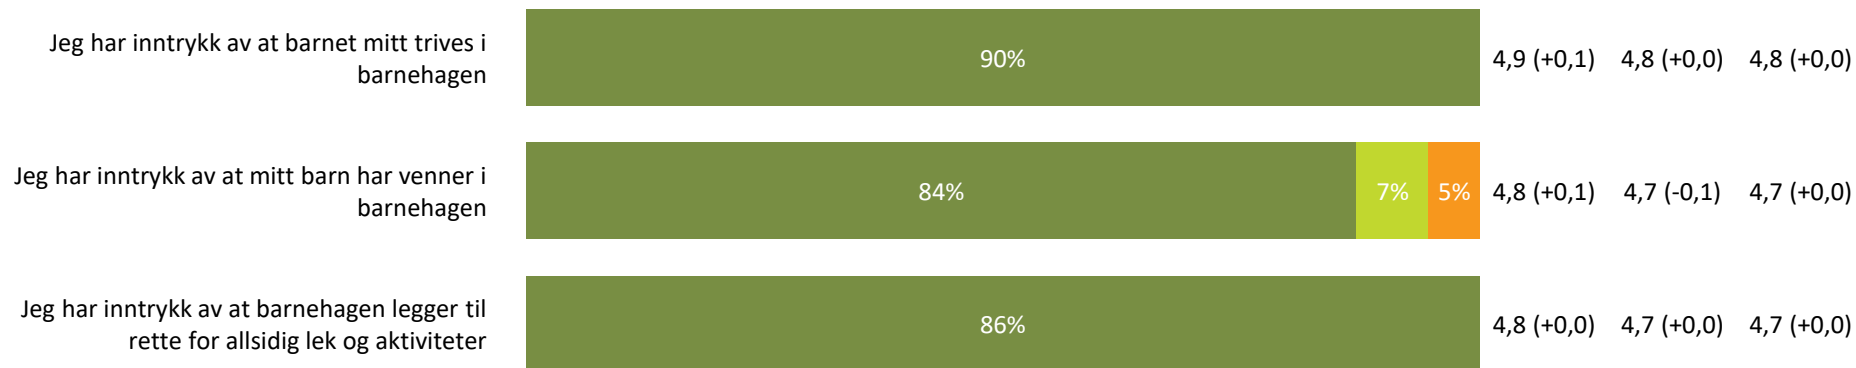

Relasjon mellom barn og voksen

Hvor enig eller uenig er du i følgende utsagn:

Relasjon mellom barn og voksen totalt:

4,7 (+0,1) 4,6 (+0,0) 4,5 (+0,0)

Barnets trivsel

Hvor enig eller uenig er du i følgende utsagn: