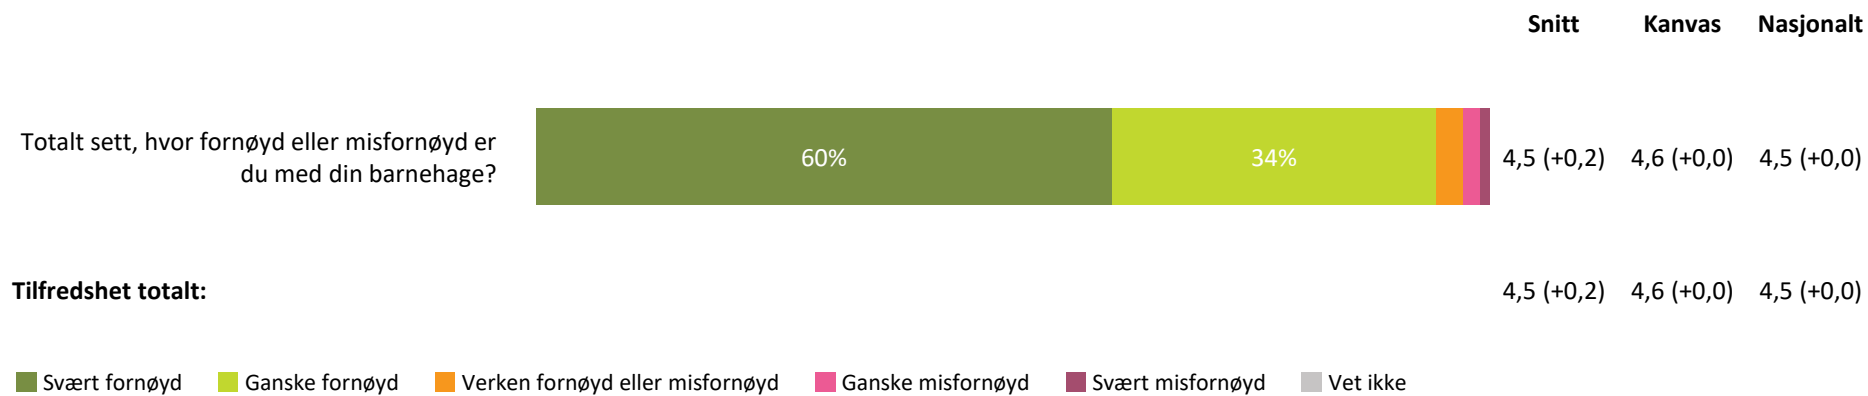

Tilfredshet