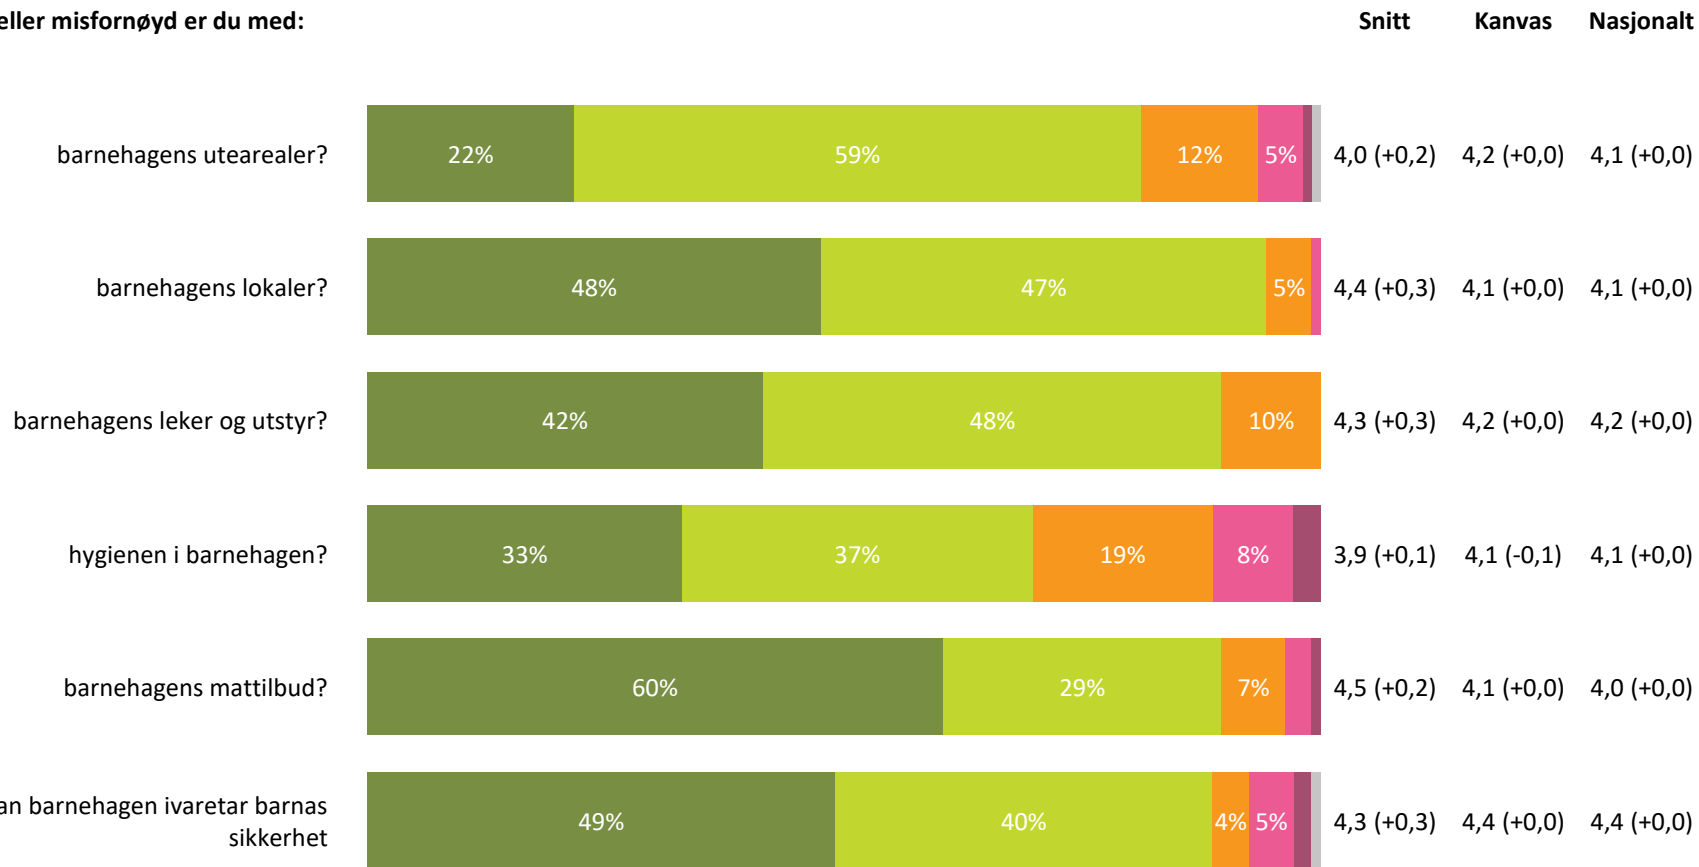

Ute- og innemiljø

Hvor fornøyd eller misfornøyd er du med:

Ute- og innemiljø totalt:

4,2 (+0,2) 4,2 (+0,0) 4,1 (+0,0)

Svært fornøyd **Ganske fornøyd** **Verken fornøyd eller misfornøyd** **Ganske misfornøyd** **Svært misfornøyd** **Vet ikke**

Relasjon mellom barn og voksen

Hvor enig eller uenig er du i følgende utsagn:

Barnets trivsel

Hvor enig eller uenig er du i følgende utsagn:

Barnets trivsel totalt:

4,7 (+0,3) 4,8 (+0,1) 4,7 (+0,0)

Informasjon