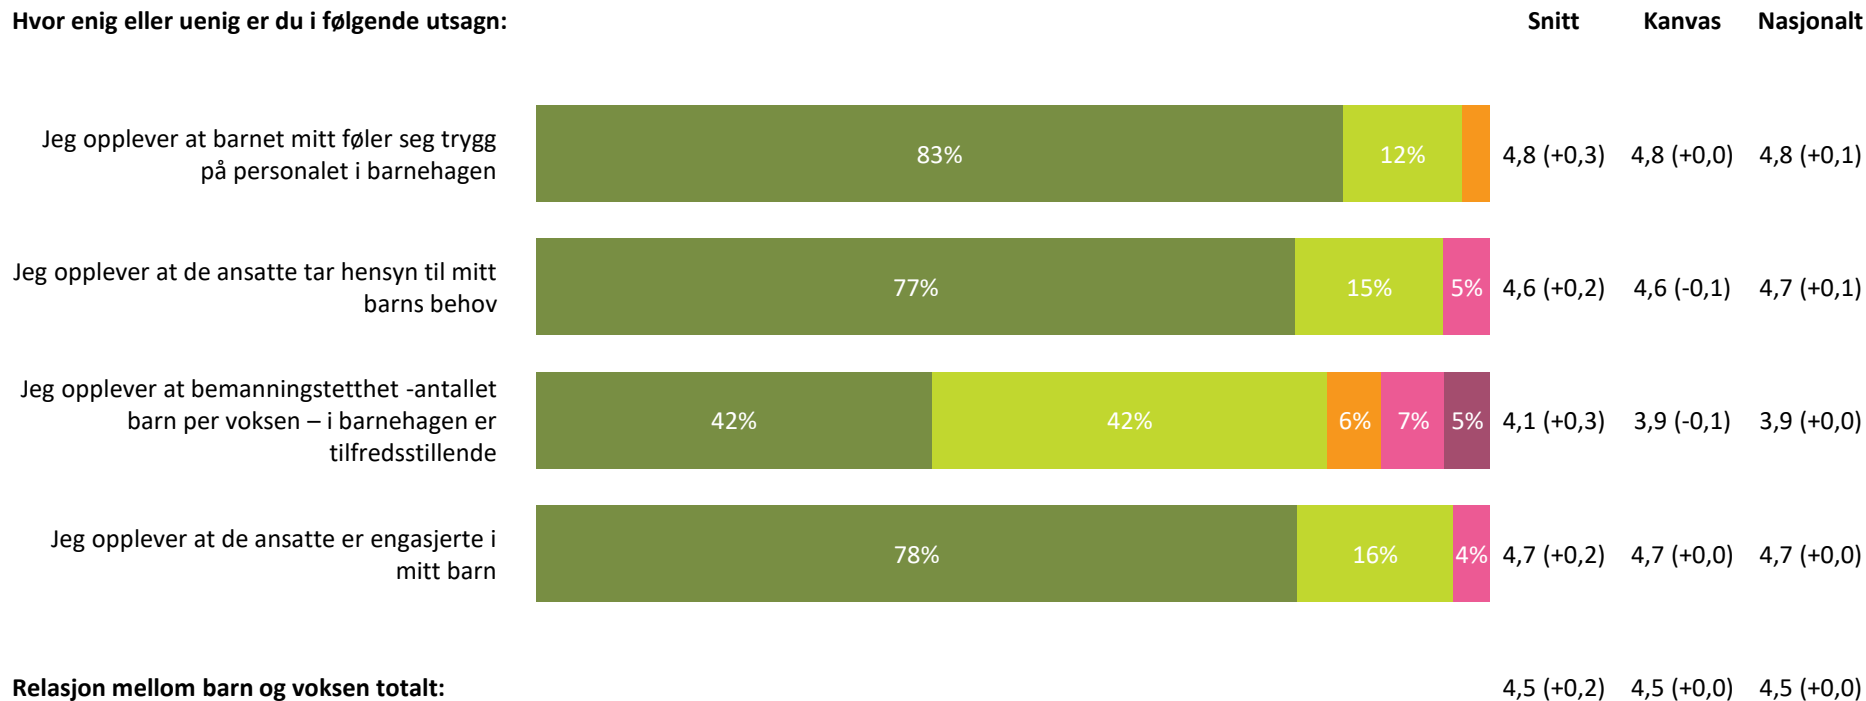

Ute- og innemiljø

Hvor fornøyd eller misfornøyd er du med:

Ute- og innemiljø totalt:

4,2 (+0,2) 4,2 (+0,0) 4,1 (+0,0)

Svært fornøyd **Ganske fornøyd** **Verken fornøyd eller misfornøyd** **Ganske misfornøyd** **Svært misfornøyd** **Vet ikke**

Relasjon mellom barn og voksen

Hvor enig eller uenig er du i følgende utsagn:

Barnets trivsel

Hvor enig eller uenig er du i følgende utsagn:

Barnets trivsel totalt:

4,7 (+0,3) 4,8 (+0,1) 4,7 (+0,0)

Informasjon