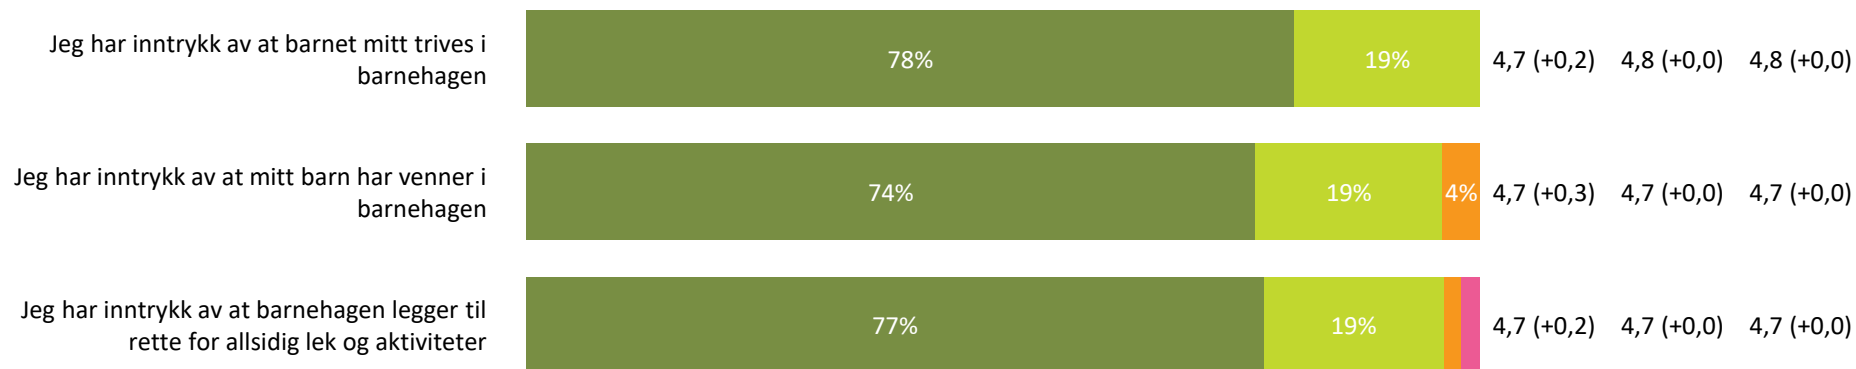

Barnets trivsel

Hvor enig eller uenig er du i følgende utsagn:

Barnets trivsel totalt:

4,7 (+0,3) 4,8 (+0,1) 4,7 (+0,0)