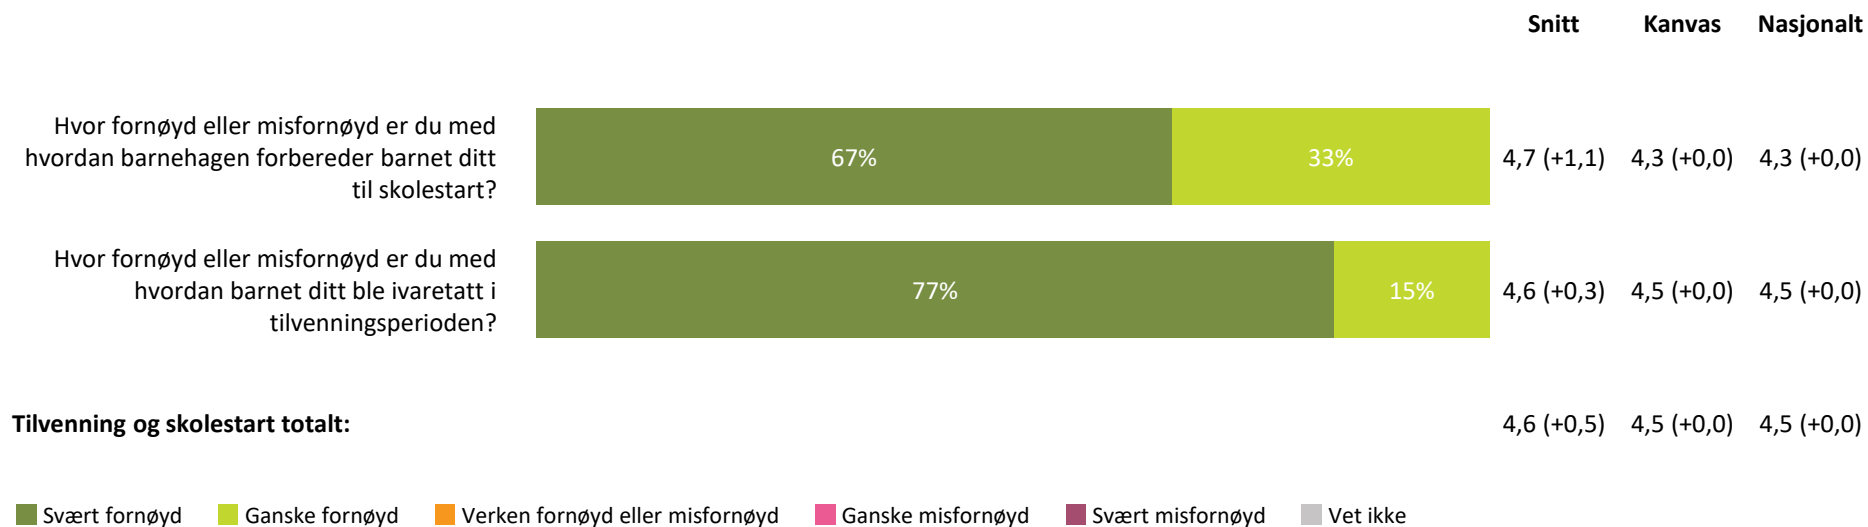

Tilvenning og skolestart