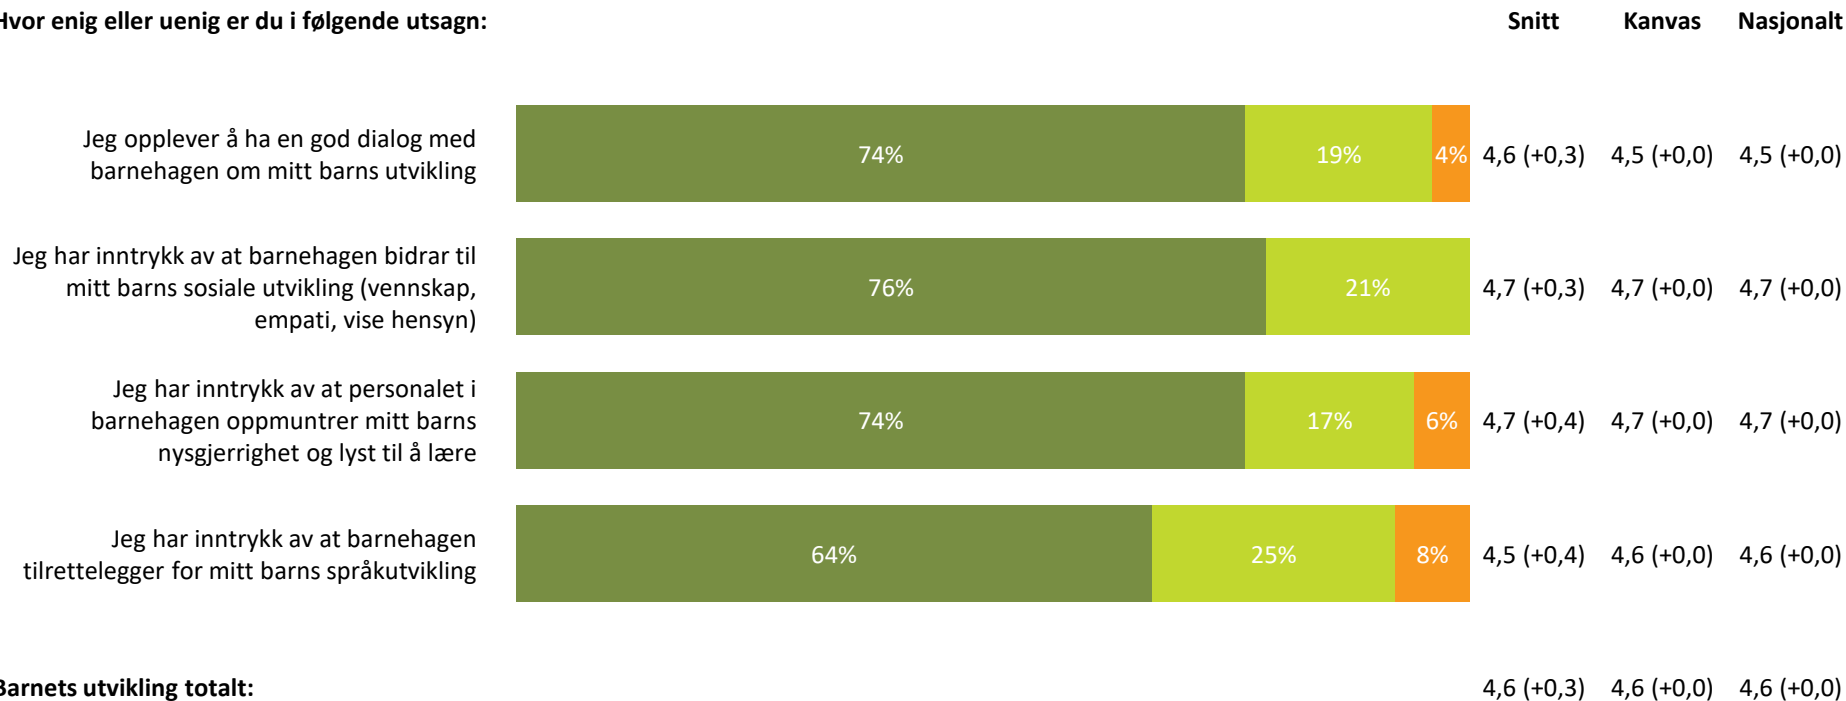

4,5 (+0,3) 4,4 (+0,1) 4,3 (+0,0)

Barnehagen er flinke til å informere om eventuelle endringer i personalgruppen

4,2 (+0,4) 4,3 (+0,0) 4,1 (+0,0)

Informasjon totalt:

4,4 (+0,3) 4,3 (+0,0) 4,3 (+0,1)

■ Helt enig ■ Delvis enig ■ Verken enig eller uenig ■ Delvis uenig ■ Helt uenig ■ Vet ikke

Barnets utvikling

Hvor enig eller uenig er du i følgende utsagn:

Helt enig Delvis enig Verken enig eller uenig Delvis uenig Helt uenig Vet ikke

Medvirkning

Hvor enig eller uenig er du i følgende utsagn:

Helt enig Delvis enig Verken enig eller uenig Delvis uenig Helt uenig Vet ikke