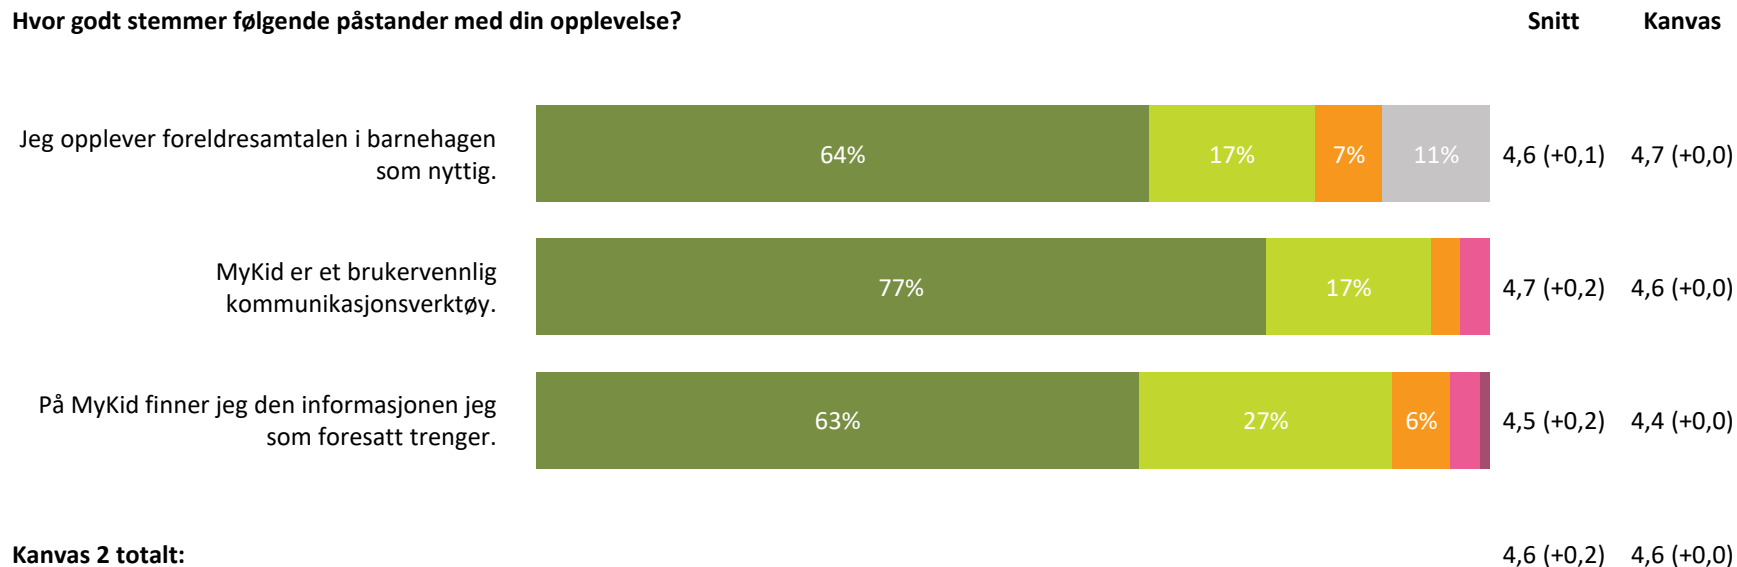

Hvor godt stemmer følgende påstander med din opplevelse?

■ Helt enig
■ Delvis enig
■ Verken enig eller uenig
■ Delvis uenig
■ Helt uenig
■ Vet ikke