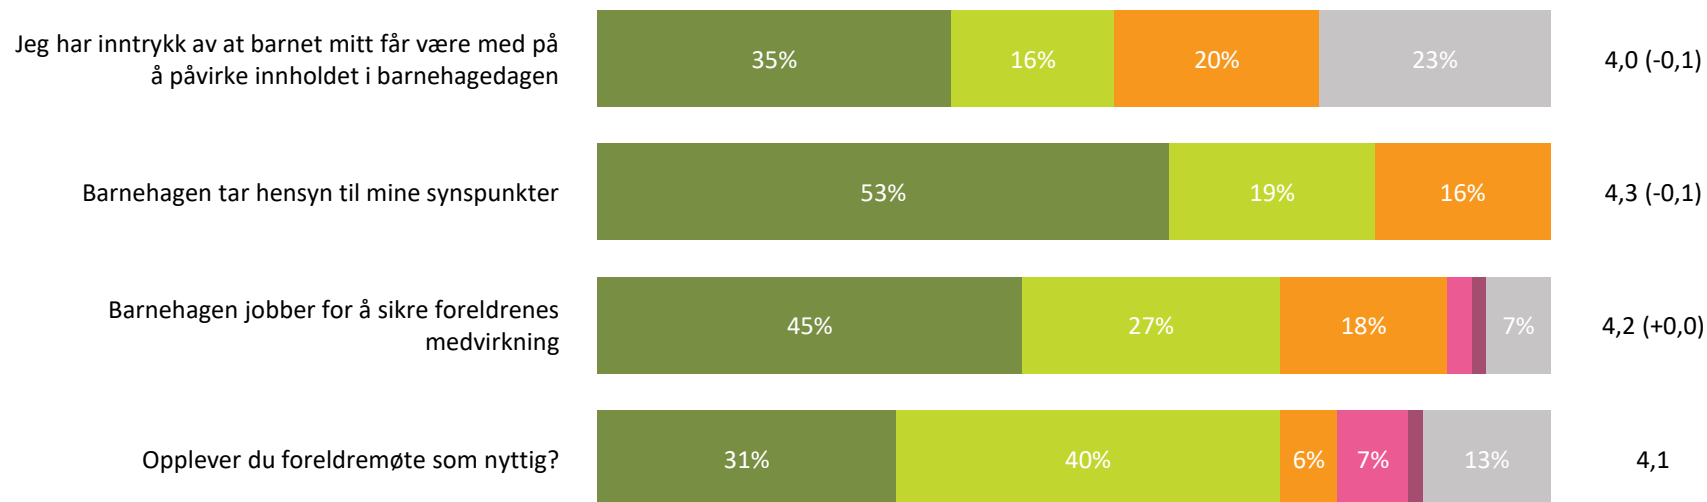

Medvirkning

Hvor enig eller uenig er du i følgende utsagn:

Snitt

Medvirkning totalt:

4,2 (+0,0)

■ Helt enig ■ Delvis enig ■ Verken enig eller uenig ■ Delvis uenig ■ Helt uenig ■ Vet ikke