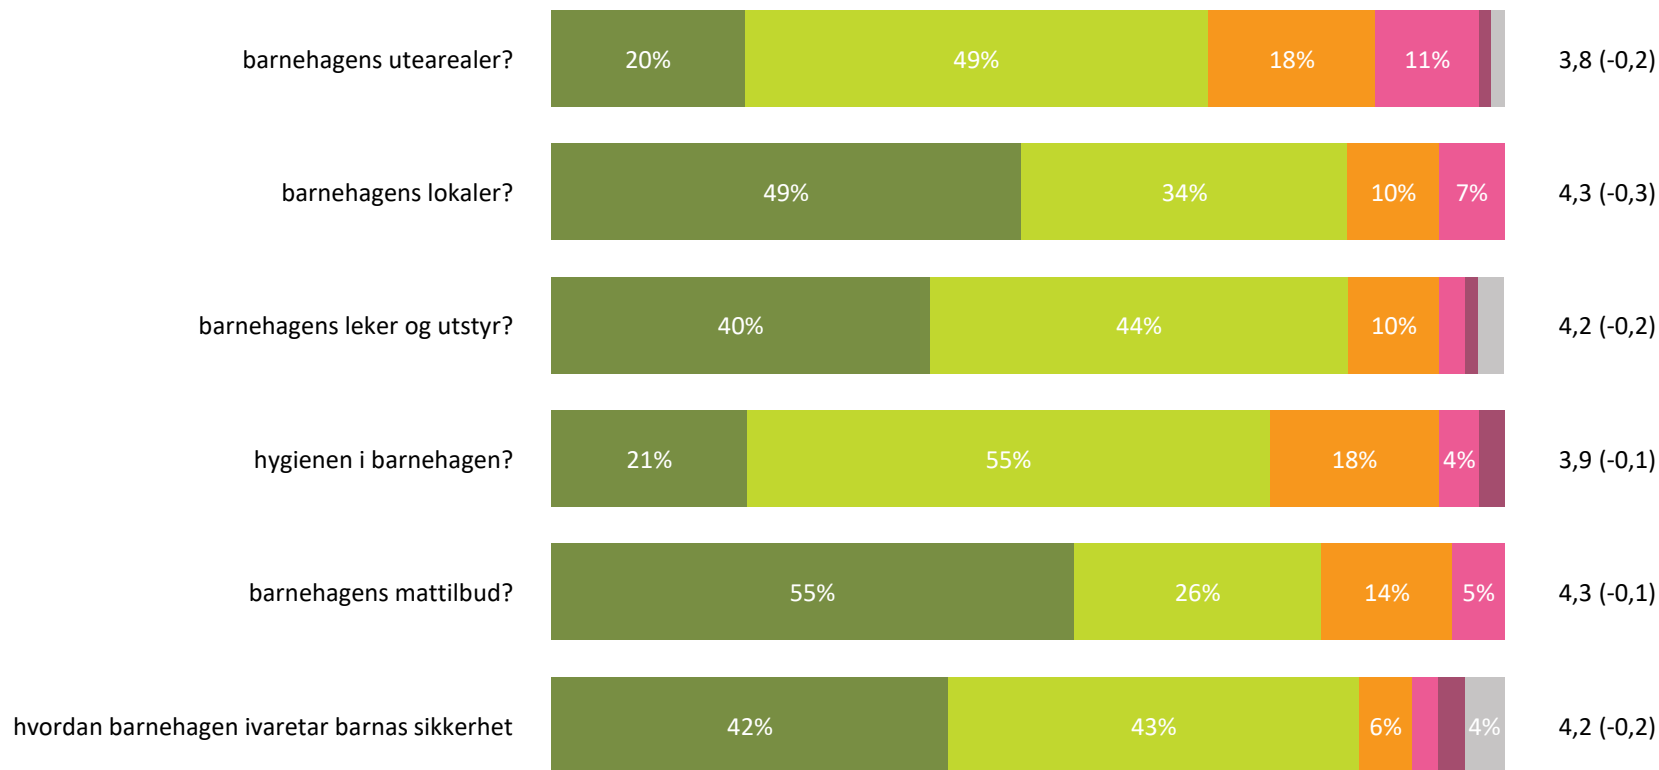

# Ute- og innemiljø

Hvor fornøyd eller misfornøyd er du med:

Snitt

Ute- og innemiljø totalt:

4,1 (-0,2)

■ Svært fornøyd ■ Ganske fornøyd ■ Verken fornøyd eller misfornøyd ■ Ganske misfornøyd ■ Svært misfornøyd ■ Vet ikke