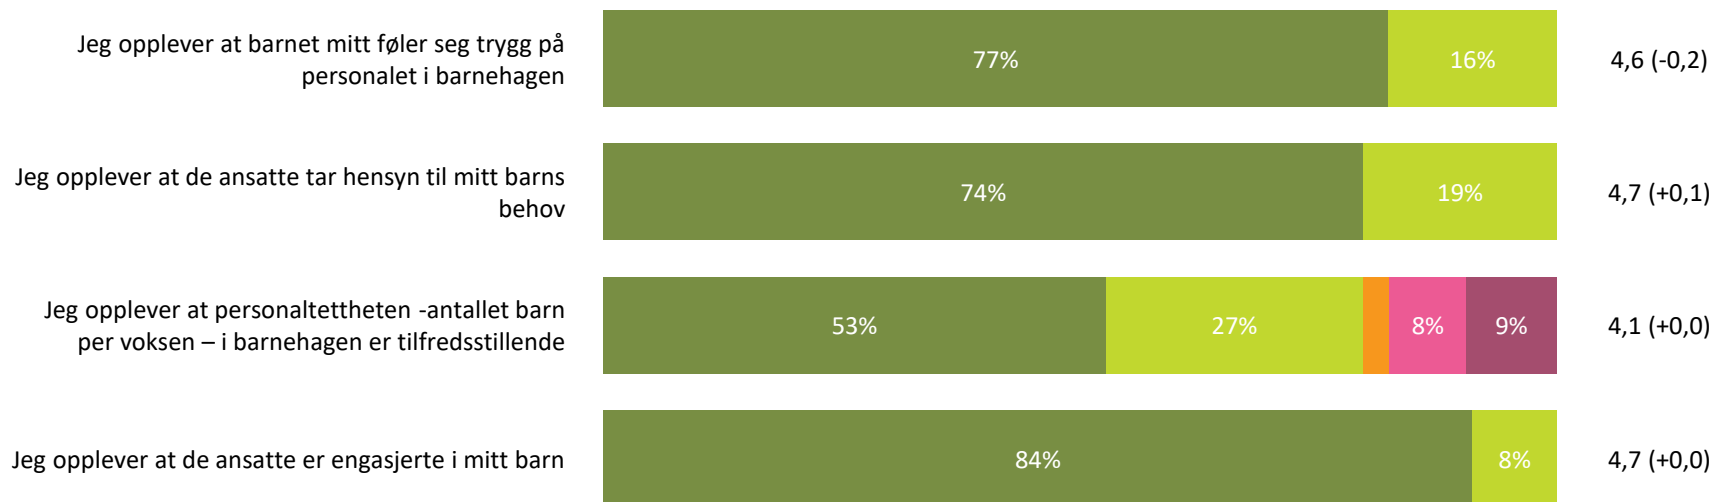

Relasjon mellom barn og voksen

Hvor enig eller uenig er du i følgende utsagn:

Snitt

Relasjon mellom barn og voksen totalt:

4,5 (-0,1)

■ Helt enig ■ Delvis enig ■ Verken enig eller uenig ■ Delvis uenig ■ Helt uenig ■ Vet ikke