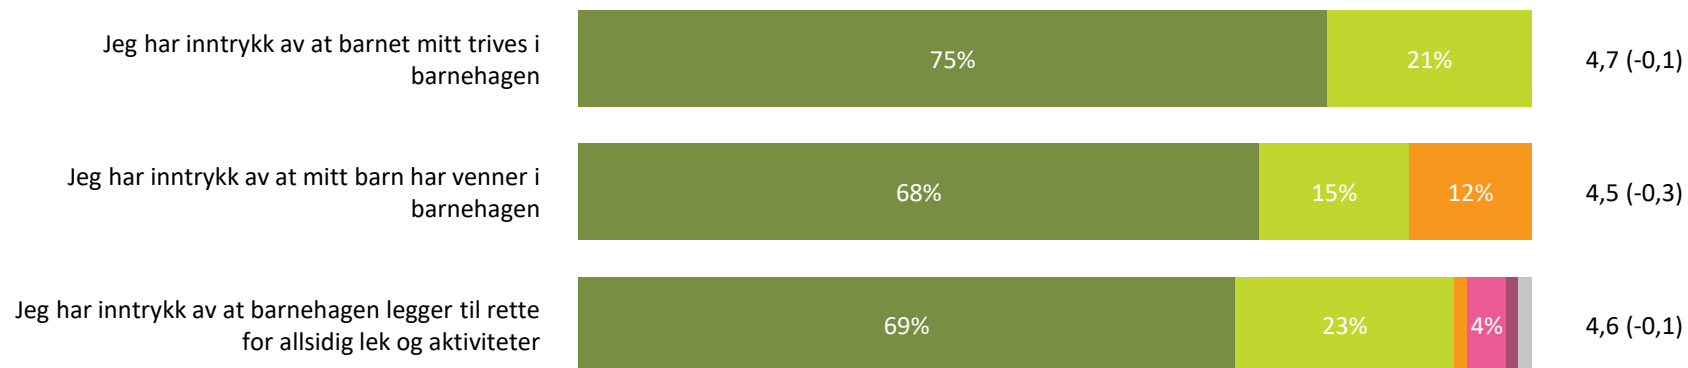

Barnets trivsel

Hvor enig eller uenig er du i følgende utsagn:

Snitt

Barnets trivsel totalt:

4,6 (-0,2)

■ Helt enig ■ Delvis enig ■ Verken enig eller uenig ■ Delvis uenig ■ Helt uenig ■ Vet ikke