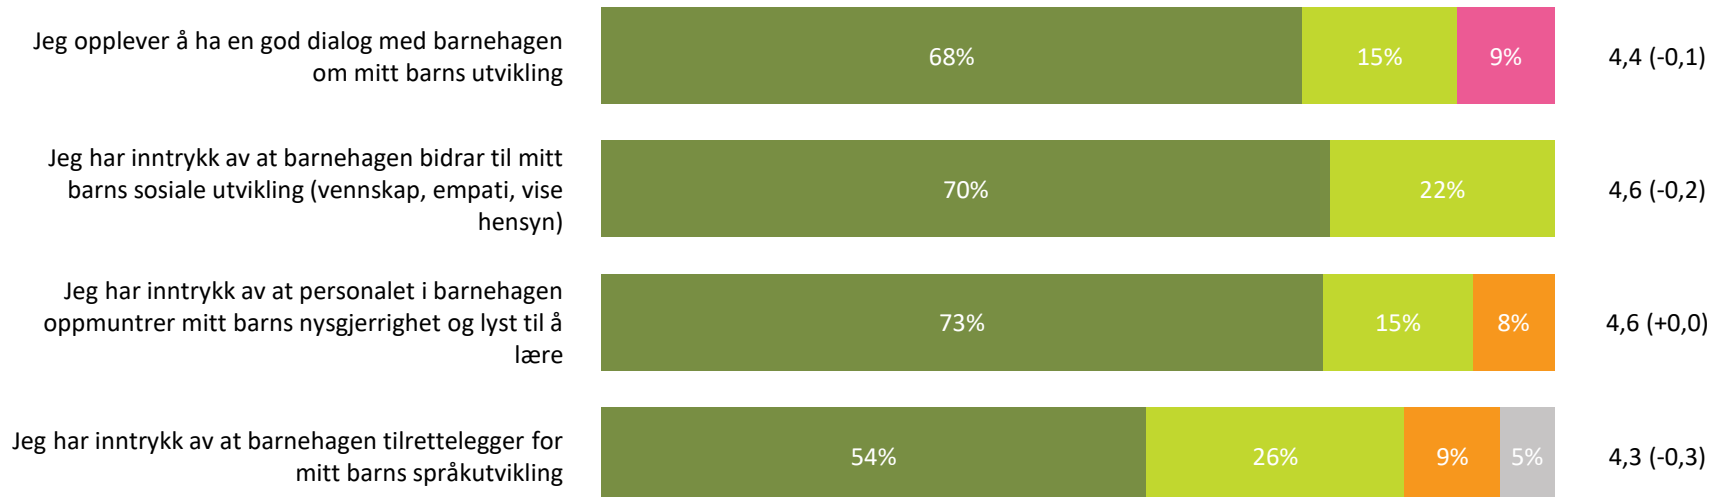

# Barnets utvikling

Hvor enig eller uenig er du i følgende utsagn:

Snitt

Barnets utvikling totalt:

4,5 (-0,1)

■ Helt enig ■ Delvis enig ■ Verken enig eller uenig ■ Delvis uenig ■ Helt uenig ■ Vet ikke